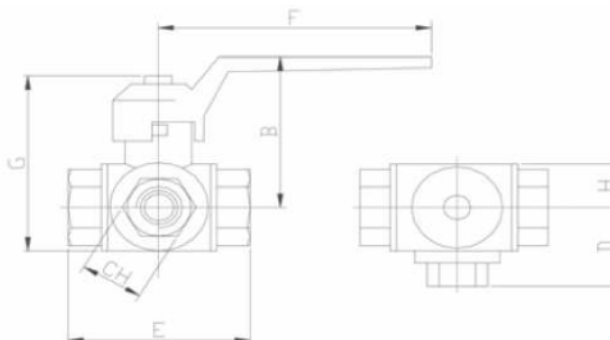

SKŁADY „ŻELIWIARZ”

1. 313. I. CENNIK PODSTAWOWY SIECI GAZOWE KUREK KULOWY W TRÓJDROŻNY POZIOMY 3070 3080 KARTA A

EDYCJA I 2013. STAN NA DZIEŃ 2013.01.01

Ref.	Rosca / Thread	DN	B	Dimensiones / Dimensions (mm.)						Peso / Weight (g.)
				D	E	F	G	H	CH	
3070/80 02	1/4"	10	65	38,5	77	125	75	22	22	710 / 708
3070/80 03	3/8"	12	65	38,5	77	125	75	22	22	670 / 665
3070/80 04	1/2"	14	65	38,5	77	125	75	22	27	640 / 635
3070/80 05	3/4"	18	83	46	92	145	91	25	34	1100 / 1094
3070/80 06	1"	23	96	52	104	170	105	30	41	1650 / 1642
3070/80 07	1 1/4"	29	102	59	118	170	115	34	50	2250 / 2242
3070/80 08	1 1/2"	36	109	69	138	170	128	40	57	3640 / 3630
3070/80 09	2"	45	139	81	162	260	165	48	70	5700 / 5690